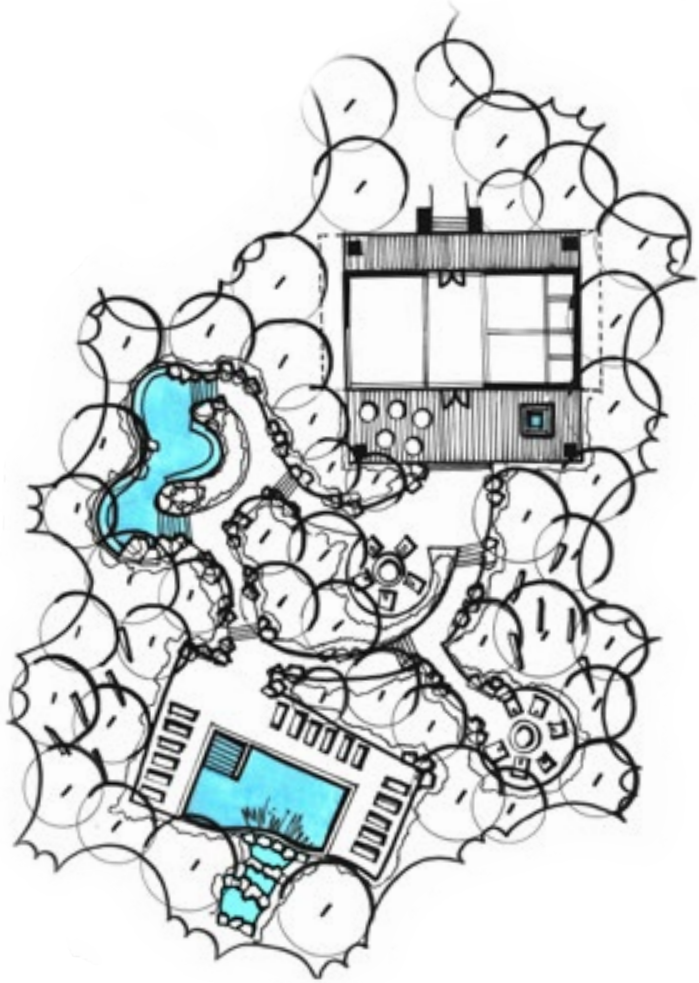

PAVILLON SPA NORDIQUE

NORDIC SPA PAVILION

RENDU D'ARTISTE | ARTIST RENDERING

SPAS	2 spas chauds extérieurs 2 exterior hot spas
SAUNA SEC / DRY SAUNA	152 pi ² 152 sq.ft.
PISCINE / POOL	Extérieure, chauffée Exterior, heated
GYM	246 pi ² avec multi-stations, vélos, tapis roulant 246 sq.ft. with multi-stations, stationary bikes and treadmill